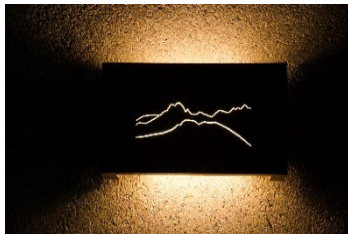

# LiHo Luminaire mural - WUD1

Ausstrahlungs-  
winkel: **191.5°**

## Modèle

Numéro d'article:	000001
Type de Luminaire:	Luminaire mural
Description:	applique décorative avec gravure individuelle
Matériau/couleur:	bois véritable
Puissance connectée:	7.2W
Flux lumineux du luminaire: (min.)	500lm
Efficacité lumineuse du luminaire: (min.)	70lm/W
Type d'appareillage Fabricant:	LTECH SE-12-100-450-W2
Nombre d'appareillages par luminaire:	1 Stk.
Durée de vie de l'appareillage:	50'000h
Type de gradation:	DALI 2
Puissance en veille:	< 0.5W
Scintillement:	sans scintillement / <3600Hz
Nombre max. de luminaires LS type C 13A	50 Stk.
Angle d'orientation:	Fixe
Angle d'émission/répartition de la lumière:	Diffus, direkt/indirekt
Éblouissement/RUG: (längs/quer)	<22 / >28
Degré de protection:	IP20