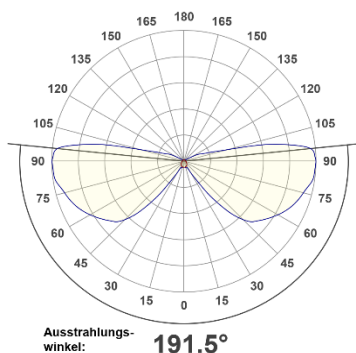

# LiHo Luminaire mural - WUD1

Ausstrahlungs-  
winkel: **191.5°**

## Modèle

Numéro d'article:	000001
Type de Luminaire:	Luminaire mural
Description:	applique décorative avec gravure individuelle
Matériau/couleur:	bois véritable
Puissance connectée:	7.2W
Flux lumineux du luminaire: (min.)	500lm
Efficacité lumineuse du luminaire: (min.)	70lm/W
Type d'appareillage Fabricant:	LTECH SE-12-100-450-W2
Nombre d'appareillages par luminaire:	1 Stk.
Durée de vie de l'appareillage:	50'000h
Type de gradation:	DALI 2
Puissance en veille:	< 0.5W
Scintillement:	sans scintillement / <3600Hz
Nombre max. de luminaires LS type C 13A	50 Stk.
Angle d'orientation:	Fixe
Angle d'émission/répartition de la lumière:	Diffus, direkt/indirekt
Éblouissement/RUG: (längs/quer)	<22 / >28
Degré de protection:	IP20

## Dimensions:

L x l x H:	180mm x 110mm x 50mm
Poids:	0.4 kg