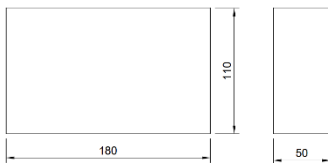

LiHo Luminaire mural - WUD1

Ausstrahlungs-
winkel: **191.5°**

Modèle

Numéro d'article:	000001
Type de Luminaire:	Luminaire mural
Description:	applique décorative avec gravure individuelle
Matériau/couleur:	bois véritable
Puissance connectée:	7.2W
Flux lumineux du luminaire: (min.)	500lm
Efficacité lumineuse du luminaire: (min.)	70lm/W
Type d'appareillage Fabricant:	LTECH SE-12-100-450-W2
Nombre d'appareillages par luminaire:	1 Stk.
Durée de vie de l'appareillage:	50'000h
Type de gradation:	DALI 2
Puissance en veille:	< 0.5W
Scintillement:	sans scintillement / <3600Hz
Nombre max. de luminaires LS type C 13A	50 Stk.
Angle d'orientation:	Fixe
Angle d'émission/répartition de la lumière:	Diffus, direkt/indirekt
Éblouissement/RUG: (längs/quer)	<22 / >28
Degré de protection:	IP20

Dimensions:

L x l x H:	180mm x 110mm x 50mm
Poids:	0.4 kg

Montage

Type de montage:	Montage mural

Particularités

Indications particulières:	Support magnétique pour Couverture en bois

Données techniques sur l'éclairage

Source de lumière:	LED
Température de couleur:	2700 - 6500K
Tolérance de couleur:	<3 MacAdam
Rendu des couleurs CRI:	>88
Voltage:	230V / 50Hz
Durée de vie L/B	50'000h L80 B10
Garantie	5 ans

Accessoires:

Accessoires Livraison des luminaires:	-
Accessoires fournis par le client :	-

Références

Sonnige Matte, Grund b. Gstaad 2023